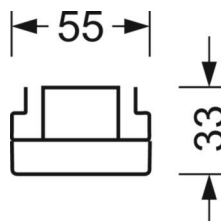

Оптика

Оснастка	LED, цветопередача/оттенок света CRI ≥ 80 / 4000K
Допуск для координаты цветности (MacAdam)	3SDCM
Фотобиологическая безопасность (светильник)	RG1
Номинальный световой поток	10192lm
Срок службы LED	50000h L80/B10 (Tq 25°C)
светоотдача светильников	146lm/W
Угол излучения	95° (C0) / 95° (C90)
UGR поп./вдоль	21.8 / 22.2

DEEP-LINK

<https://www.regiolux.de/ru/article/18610404100>

Ссылка	LED 10000lm 840
ηLB	100 %
Φ ↓/↑	98 % / 2 %
UGR поп./вдоль	21.8 / 22.2

Механика

цвет корпуса	белый стандартный для электротехники RAL 9016
размеры (LxWxH/DxH)	1531mm x 55mm x 33mm
вес (нетто)	1.9kg
Вид монтажа	сборка трековых систем

размеры

L	1531 mm	Длина
В	55 mm	Ширина
Н	33 mm	Высота